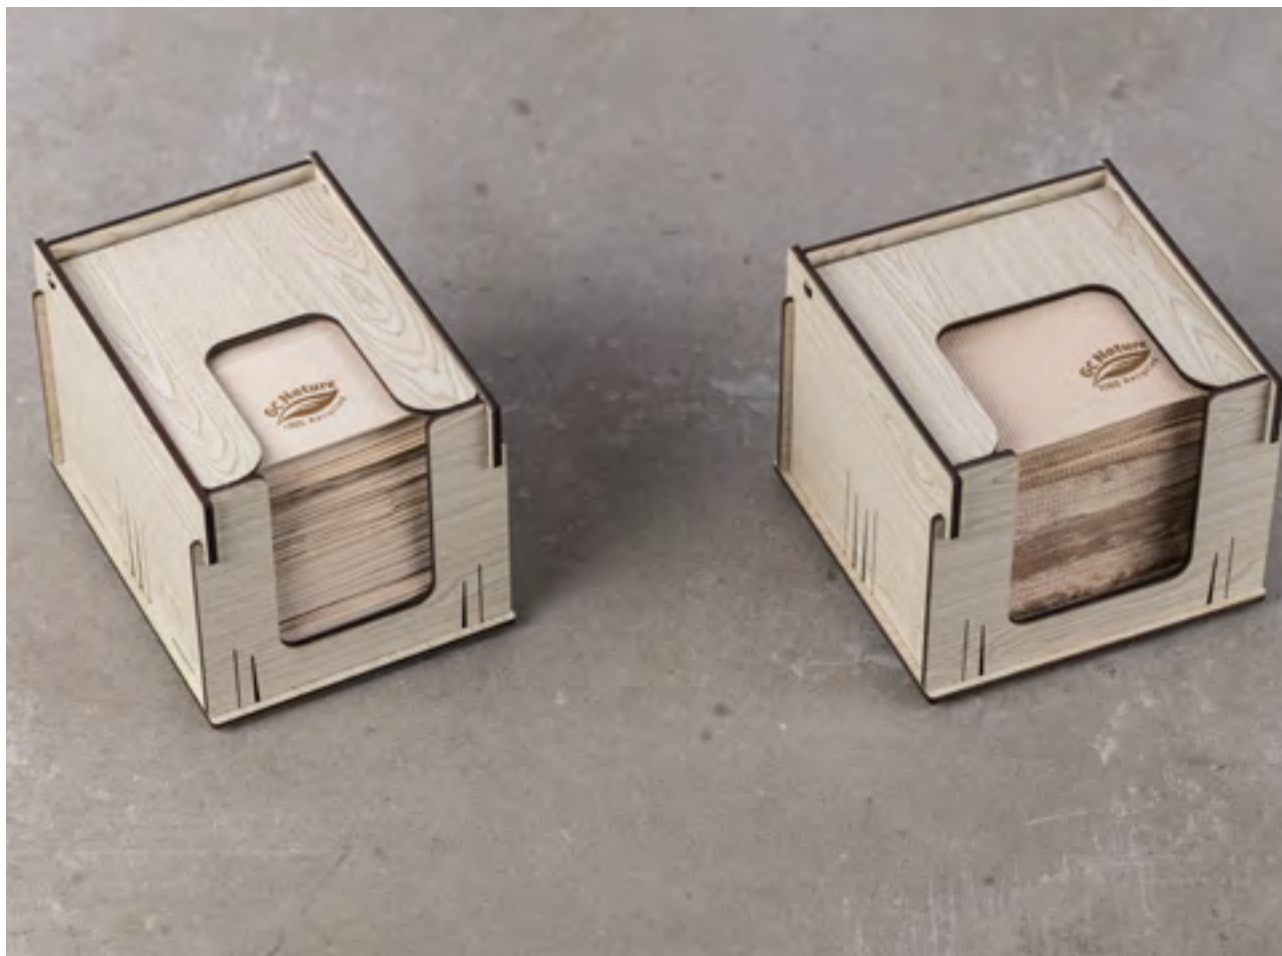

PORTA-GUARDANAPOS MAIS SUSTENTÁVEIS PARA DISPENSADORES NA BARRA

DOIS MODELOS DE DISPENSADORES FABRICADOS COM FIBRA DE MADEIRA RENOVÁVEL.

Os novos dispensadores para a mesa e bar são mais higiénicos, modernos e inovadores para toda a gama em P&P pasta, Nature ou GC Class coleção Airlaid.

Proporciona controle na dispensação e higiene, na medida em que os guardanapos estão dentro do dispensador e o comensal deve de ter de puxar uma por uma para respetiva utilização.

VANTAGENS

- Fácil enchimento.
- Os dois dispensadores dispõem de uma tampa na parte superior para proteger os guardanapos sendo assim uma solução
- mais higiénica.
- Desenho moderno sem cola, parafusos ou pregos. Os dispensadores dispõem de um sistema inovador de montagem com o qual conseguem uma proposta sustentável e resistente.
- Fabricados com fibra de madeira renovável e sustentável com certificado FSC®: matérias-primas provenientes de florestas sustentáveis que por sua vez são biodegradáveis e