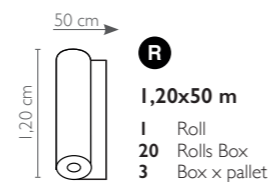

Airlaid COLLECTION

<p>Azul / Bleu Azul / Blue</p>  <p>T260014 - 40x40 (K) T224055 - 40x40 R251244 - 0,40x50 (P1) R251198 - 1,20x50 (P1)</p>	<p>Rojo / Rouge Vermelho / Red</p>  <p>T260013 - 40x40 (K) T224051 - 40x40</p>	<p>Burdeos / Bordeaux Bordeaux / Bordeaux</p>  <p>T260004 - 40x40 (K) T224057 - 40x40 R251242 - 0,40x50 (P1) R251195 - 1,20x50 (P1)</p>	<p>Cacao / Cacao Cacau / Cocoa</p>  <p>T260008 - 40x40 (K) T224059 - 40x40 R251249 - 0,40x50 (P1) R251218 - 1,20x50 (P1) R251273 - 0,40x50 (P2)</p>	<p>Lima / Citron vert Lima / Lime</p>  <p>T224068 - 40x40 T260028 - 40x40 (K)</p>	<p>Mandarina / Mandarine Tangerina / Tangerine</p>  <p>T224069 - 40x40 T260029 - 40x40 (K)</p>	<p>Grafito / Graphite Grafite / Graphite</p>  <p>T260010 - 40x40 (K) T224063 - 40x40</p>
<p>Negro / Noir Preto / Black</p>  <p>T000246 - 33x40 (K) T260019 - 40x40 1/8 T260003 - 40x40 (K) T224052 - 40x40 R251246 - 0,40x50 (P1) R251216 - 1,20x50 (P1) R251272 - 0,40x50 (P2)</p>	<p>Blanco / Blanc Branco / White</p>  <p>T261121 - 30x40 1/6 T000245 - 33x40 (K) T261125 - 34x40 (K) T260018 - 40x40 1/8 T224050 - 40x40 T224740 - 47x40 T224042 - 47x47 1/8 T224047 - 47x47 R251243 - 0,40x50 (P1) R251197 - 1,20x50 (P1) T260021 - 40x40 (K)</p>	<p>Gris / Gris Cinza / Gray</p>  <p>T260007 - 40x40 (K) T224062 - 40x40</p>	<p>Caramel / Ivoire Caramelo / Caramel</p>  <p>T260009 - 40x40 (K) T224054 - 40x40 R251248 - 0,40x50 (P1) R251219 - 1,20x50 (P1)</p>	<p>Nature</p>  <p>T260027 - 40x40 (K) T224067 - 40x40 T000248 - 33x40 (K) R251267 - 0,40x50 (P1)</p>	<p>NAPKINS PACKAGING: 100% PLASTIC FREE</p> <p>MATERIAL: AIRLAID SPUNLACE 100% COMPOSTABLE</p>	

T = Servilleta / Guardanapos
W = Mantel / Toalhetes
R = Rollo Mantel / Rolos de Toalhas
(K) = Kangur / Kangur
⊗ Personalizadas / Personalizados
(P1) = Precorte 1,20 mts
(P2) = Precorte 0,3 mts

Airlaid
COLLECTION