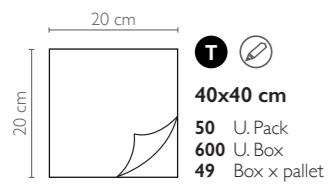

Airlaid COLLECTION

<p>Azul / Bleu Azul / Blue</p>  <p>T260014 - 40x40 (K) T224055 - 40x40 R251244 - 0,40x50 (P1) R251198 - 1,20x50 (P1)</p>	<p>Rojo / Rouge Vermelho / Red</p>  <p>T260013 - 40x40 (K) T224051 - 40x40</p>	<p>Burdeos / Bordeaux Bordeaux / Bordeaux</p>  <p>T260004 - 40x40 (K) T224057 - 40x40 R251242 - 0,40x50 (P1) R251195 - 1,20x50 (P1)</p>	<p>Cacao / Cacao Cacau / Cocoa</p>  <p>T260008 - 40x40 (K) T224059 - 40x40 R251249 - 0,40x50 (P1) R251218 - 1,20x50 (P1) R251273 - 0,40x50 (P2)</p>	<p>Lima / Citron vert Lima / Lime</p>  <p>T224068 - 40x40 T260028 - 40x40 (K)</p>	<p>Mandarina / Mandarine Tangerina / Tangerine</p>  <p>T224069 - 40x40 T260029 - 40x40 (K)</p>	<p>Grafito / Graphite Grafite / Graphite</p>  <p>T260010 - 40x40 (K) T224063 - 40x40</p>
<p>Negro / Noir Preto / Black</p>  <p>T000246 - 33x40 (K) T260019 - 40x40 1/8 T260003 - 40x40 (K) T224052 - 40x40 R251246 - 0,40x50 (P1) R251216 - 1,20x50 (P1) R251272 - 0,40x50 (P2)</p>	<p>Blanco / Blanc Branco / White</p>  <p>T261121 - 30x40 1/6 T000245 - 33x40 (K) T261125 - 34x40 (K) T260018 - 40x40 1/8 T224050 - 40x40 T224740 - 47x40 T224042 - 47x47 1/8 T224047 - 47x47 R251243 - 0,40x50 (P1) R251197 - 1,20x50 (P1) T260021 - 40x40 (K)</p>	<p>Gris / Gris Cinza / Gray</p>  <p>T260007 - 40x40 (K) T224062 - 40x40</p>	<p>Caramel / Ivoire Caramelo / Caramel</p>  <p>T260009 - 40x40 (K) T224054 - 40x40 R251248 - 0,40x50 (P1) R251219 - 1,20x50 (P1)</p>	<p>Nature</p>  <p>T260027 - 40x40 (K) T224067 - 40x40 T000248 - 33x40 (K) R251267 - 0,40x50 (P1)</p>	<p>NAPKINS PACKAGING: 100% PLASTIC FREE</p> <p>MATERIAL: AIRLAID SPUNLACE 100% COMPOSTABLE</p>	

T = Servilleta / Guardanapos
W = Mantel / Toalhetes
R = Rollo Mantel / Rolos de Toalhas
(K) = Kangur / Kangur
⊗ Personalizadas / Personalizados
(P1) = Precorte 1,20 mts
(P2) = Precorte 0,3 mts

Airlaid
COLLECTION