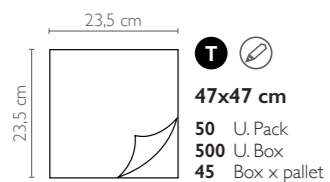

Airlaid COLLECTION

<p>Azul / Bleu Azul / Blue</p>  <p>T260014 - 40x40 (K) T224055 - 40x40 R251244 - 0,40x50 (P1) R251198 - 1,20x50 (P1)</p>	<p>Rojo / Rouge Vermelho / Red</p>  <p>T260013 - 40x40 (K) T224051 - 40x40</p>	<p>Burdeos / Bordeaux Bordeaux / Bordeaux</p>  <p>T260004 - 40x40 (K) T224057 - 40x40 R251242 - 0,40x50 (P1) R251195 - 1,20x50 (P1)</p>	<p>Cacao / Cacao Cacau / Cocoa</p>  <p>T260008 - 40x40 (K) T224059 - 40x40 R251249 - 0,40x50 (P1) R251218 - 1,20x50 (P1) R251273 - 0,40x50 (P2)</p>	<p>Lima / Citron vert Lima / Lime</p>  <p>T224068 - 40x40 T260028 - 40x40 (K)</p>	<p>Mandarina / Mandarine Tangerina / Tangerine</p>  <p>T224069 - 40x40 T260029 - 40x40 (K)</p>	<p>Grafito / Graphite Grafite / Graphite</p>  <p>T260010 - 40x40 (K) T224063 - 40x40</p>
<p>Negro / Noir Preto / Black</p>  <p>T000246 - 33x40 (K) T260019 - 40x40 1/8 T260003 - 40x40 (K) T224052 - 40x40 R251246 - 0,40x50 (P1) R251216 - 1,20x50 (P1) R251272 - 0,40x50 (P2)</p>	<p>Blanco / Blanc Branco / White</p>  <p>T261121 - 30x40 1/6 T000245 - 33x40 (K) T261125 - 34x40 (K) T260018 - 40x40 1/8 T224050 - 40x40 T224740 - 47x40 T224042 - 47x47 1/8 T224047 - 47x47 R251243 - 0,40x50 (P1) R251197 - 1,20x50 (P1) T260021 - 40x40 (K)</p>	<p>Gris / Gris Cinza / Gray</p>  <p>T260007 - 40x40 (K) T224062 - 40x40</p>	<p>Caramel / Ivoire Caramelo / Caramel</p>  <p>T260009 - 40x40 (K) T224054 - 40x40 R251248 - 0,40x50 (P1) R251219 - 1,20x50 (P1)</p>	<p>Nature</p>  <p>T260027 - 40x40 (K) T224067 - 40x40 T000248 - 33x40 (K) R251267 - 0,40x50 (P1)</p>	<p>NAPKINS PACKAGING: 100% PLASTIC FREE</p> <p>MATERIAL: AIRLAID SPUNLACE 100% COMPOSTABLE</p>	

T = Servilleta / Guardanapos
W = Mantel / Toalhetes
R = Rollo Mantel / Rolos de Toalhas
(K) = Kangur / Kangur
⊗ Personalizadas / Personalizados
(P1) = Precorte 1,20 mts
(P2) = Precorte 0,3 mts

Airlaid
COLLECTION