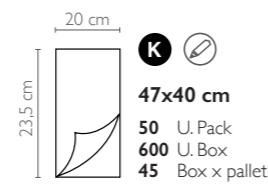

Airlaid COLLECTION

<p>Azul / Bleu Azul / Blue</p>  <p>T260014 - 40x40 (K) T224055 - 40x40 R251244 - 0,40x50 (P1) R251198 - 1,20x50 (P1)</p>	<p>Rojo / Rouge Vermelho / Red</p>  <p>T260013 - 40x40 (K) T224051 - 40x40</p>	<p>Burdeos / Bordeaux Bordeaux / Bordeaux</p>  <p>T260004 - 40x40 (K) T224057 - 40x40 R251242 - 0,40x50 (P1) R251195 - 1,20x50 (P1)</p>	<p>Cacao / Cacao Cacau / Cocoa</p>  <p>T260008 - 40x40 (K) T224059 - 40x40 R251249 - 0,40x50 (P1) R251218 - 1,20x50 (P1) R251273 - 0,40x50 (P2)</p>	<p>Lima / Citron vert Lima / Lime</p>  <p>T224068 - 40x40 T260028 - 40x40 (K)</p>	<p>Mandarina / Mandarine Tangerina / Tangerine</p>  <p>T224069 - 40x40 T260029 - 40x40 (K)</p>	<p>Grafito / Graphite Grafite / Graphite</p>  <p>T260010 - 40x40 (K) T224063 - 40x40</p>
<p>Negro / Noir Preto / Black</p>  <p>T000246 - 33x40 (K) T260019 - 40x40 1/8 T260003 - 40x40 (K) T224052 - 40x40 R251246 - 0,40x50 (P1) R251216 - 1,20x50 (P1) R251272 - 0,40x50 (P2)</p>	<p>Blanco / Blanc Branco / White</p>  <p>T261121 - 30x40 1/6 T000245 - 33x40 (K) T261125 - 34x40 (K) T260018 - 40x40 1/8 T224050 - 40x40 T224740 - 47x40 T224042 - 47x47 1/8 T224047 - 47x47 R251243 - 0,40x50 (P1) R251197 - 1,20x50 (P1) T260021 - 40x40 (K)</p>	<p>Gris / Gris Cinza / Gray</p>  <p>T260007 - 40x40 (K) T224062 - 40x40</p>	<p>Caramel / Ivoire Caramelo / Caramel</p>  <p>T260009 - 40x40 (K) T224054 - 40x40 R251248 - 0,40x50 (P1) R251219 - 1,20x50 (P1)</p>	<p>Nature</p>  <p>T260027 - 40x40 (K) T224067 - 40x40 T000248 - 33x40 (K) R251267 - 0,40x50 (P1)</p>	<p>NAPKINS PACKAGING: 100% PLASTIC FREE</p> <p>MATERIAL: AIRLAID SPUNLACE 100% COMPOSTABLE</p>	

T = Servilleta / Guardanapos
W = Mantel / Toalhetes
R = Rollo Mantel / Rolos de Toalhas
(K) = Kangur / Kangur
⊗ Personalizadas / Personalizados
(P1) = Precorte 1,20 mts
(P2) = Precorte 0,3 mts

Airlaid
COLLECTION