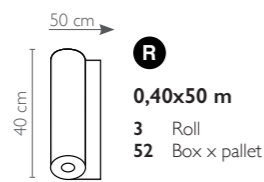

Airlaid COLLECTION

<p>Azul / Bleu Azul / Blue</p>  <p>T260014 - 40x40 (K) T224055 - 40x40 R251244 - 0,40x50 (P1) R251198 - 1,20x50 (P1)</p>	<p>Rojo / Rouge Vermelho / Red</p>  <p>T260013 - 40x40 (K) T224051 - 40x40</p>	<p>Burdeos / Bordeaux Bordeaux / Bordeaux</p>  <p>T260004 - 40x40 (K) T224057 - 40x40 R251242 - 0,40x50 (P1) R251195 - 1,20x50 (P1)</p>	<p>Cacao / Cacao Cacau / Cocoa</p>  <p>T260008 - 40x40 (K) T224059 - 40x40 R251249 - 0,40x50 (P1) R251218 - 1,20x50 (P1) R251273 - 0,40x50 (P2)</p>	<p>Lima / Citron vert Lima / Lime</p>  <p>T224068 - 40x40 T260028 - 40x40 (K)</p>	<p>Mandarina / Mandarine Tangerina / Tangerine</p>  <p>T224069 - 40x40 T260029 - 40x40 (K)</p>	<p>Grafito / Graphite Grafite / Graphite</p>  <p>T260010 - 40x40 (K) T224063 - 40x40</p>
<p>Negro / Noir Preto / Black</p>  <p>T000246 - 33x40 (K) T260019 - 40x40 1/8 T260003 - 40x40 (K) T224052 - 40x40 R251246 - 0,40x50 (P1) R251216 - 1,20x50 (P1) R251272 - 0,40x50 (P2)</p>	<p>Blanco / Blanc Branco / White</p>  <p>T261121 - 30x40 1/6 T000245 - 33x40 (K) T261125 - 34x40 (K) T260018 - 40x40 1/8 T224050 - 40x40 T224740 - 47x40 T224042 - 47x47 1/8 T224047 - 47x47 R251243 - 0,40x50 (P1) R251197 - 1,20x50 (P1) T260021 - 40x40 (K)</p>	<p>Gris / Gris Cinza / Gray</p>  <p>T260007 - 40x40 (K) T224062 - 40x40</p>	<p>Caramel / Ivoire Caramelo / Caramel</p>  <p>T260009 - 40x40 (K) T224054 - 40x40 R251248 - 0,40x50 (P1) R251219 - 1,20x50 (P1)</p>	<p>Nature</p>  <p>T260027 - 40x40 (K) T224067 - 40x40 T000248 - 33x40 (K) R251267 - 0,40x50 (P1)</p>	<p>NAPKINS PACKAGING: 100% PLASTIC FREE</p> <p>MATERIAL: AIRLAID SPUNLACE 100% COMPOSTABLE</p>	

T = Servilleta / Guardanapos
W = Mantel / Toalhetes
R = Rollo Mantel / Rolos de Toalhas
(K) = Kangur / Kangur
⊗ Personalizadas / Personalizados
(P1) = Precorte 1,20 mts
(P2) = Precorte 0,3 mts

Airlaid
COLLECTION