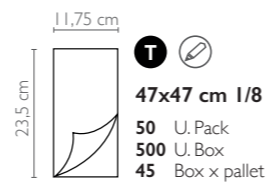

Airlaid COLLECTION

<p>Azul / Bleu Azul / Blue</p>  <p>T260014 - 40x40 (K) T224055 - 40x40 R251244 - 0,40x50 (P1) R251198 - 1,20x50 (P1)</p>	<p>Rojo / Rouge Vermelho / Red</p>  <p>T260013 - 40x40 (K) T224051 - 40x40</p>	<p>Burdeos / Bordeaux Bordeaux / Bordeaux</p>  <p>T260004 - 40x40 (K) T224057 - 40x40 R251242 - 0,40x50 (P1) R251195 - 1,20x50 (P1)</p>	<p>Cacao / Cacao Cacau / Cocoa</p>  <p>T260008 - 40x40 (K) T224059 - 40x40 R251249 - 0,40x50 (P1) R251218 - 1,20x50 (P1) R251273 - 0,40x50 (P2)</p>	<p>Lima / Citron vert Lima / Lime</p>  <p>T224068 - 40x40 T260028 - 40x40 (K)</p>	<p>Mandarina / Mandarine Tangerina / Tangerine</p>  <p>T224069 - 40x40 T260029 - 40x40 (K)</p>	<p>Grafito / Graphite Grafite / Graphite</p>  <p>T260010 - 40x40 (K) T224063 - 40x40</p>
<p>Negro / Noir Preto / Black</p>  <p>T000246 - 33x40 (K) T260019 - 40x40 1/8 T260003 - 40x40 (K) T224052 - 40x40 R251246 - 0,40x50 (P1) R251216 - 1,20x50 (P1) R251272 - 0,40x50 (P2)</p>	<p>Blanco / Blanc Branco / White</p>  <p>T261121 - 30x40 1/6 T000245 - 33x40 (K) T261125 - 34x40 (K) T260018 - 40x40 1/8 T224050 - 40x40 T224740 - 47x40 T224042 - 47x47 1/8 T224047 - 47x47 R251243 - 0,40x50 (P1) R251197 - 1,20x50 (P1) T260021 - 40x40 (K)</p>	<p>Gris / Gris Cinza / Gray</p>  <p>T260007 - 40x40 (K) T224062 - 40x40</p>	<p>Caramel / Ivoire Caramelo / Caramel</p>  <p>T260009 - 40x40 (K) T224054 - 40x40 R251248 - 0,40x50 (P1) R251219 - 1,20x50 (P1)</p>	<p>Nature</p>  <p>T260027 - 40x40 (K) T224067 - 40x40 T000248 - 33x40 (K) R251267 - 0,40x50 (P1)</p>	<p>NAPKINS PACKAGING: 100% PLASTIC FREE</p> <p>MATERIAL: AIRLAID SPUNLACE 100% COMPOSTABLE</p>	

T = Servilleta / Guardanapos
W = Mantel / Toalhetes
R = Rollo Mantel / Rolos de Toalhas
(K) = Kangur / Kangur
⊗ Personalizadas / Personalizados
(P1) = Precorte 1,20 mts
(P2) = Precorte 0,3 mts

Airlaid
COLLECTION