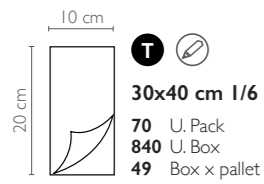

Airlaid COLLECTION

<p>Azul / Bleu Azul / Blue</p>  <p>T260014 - 40x40 (K) T224055 - 40x40 R251244 - 0,40x50 (P1) R251198 - 1,20x50 (P1)</p>	<p>Rojo / Rouge Vermelho / Red</p>  <p>T260013 - 40x40 (K) T224051 - 40x40</p>	<p>Burdeos / Bordeaux Bordeaux / Bordeaux</p>  <p>T260004 - 40x40 (K) T224057 - 40x40 R251242 - 0,40x50 (P1) R251195 - 1,20x50 (P1)</p>	<p>Cacao / Cacao Cacau / Cocoa</p>  <p>T260008 - 40x40 (K) T224059 - 40x40 R251249 - 0,40x50 (P1) R251218 - 1,20x50 (P1) R251273 - 0,40x50 (P2)</p>	<p>Lima / Citron vert Lima / Lime</p>  <p>T224068 - 40x40 T260028 - 40x40 (K)</p>	<p>Mandarina / Mandarine Tangerina / Tangerine</p>  <p>T224069 - 40x40 T260029 - 40x40 (K)</p>	<p>Grafito / Graphite Grafite / Graphite</p>  <p>T260010 - 40x40 (K) T224063 - 40x40</p>
<p>Negro / Noir Preto / Black</p>  <p>T000246 - 33x40 (K) T260019 - 40x40 1/8 T260003 - 40x40 (K) T224052 - 40x40 R251246 - 0,40x50 (P1) R251216 - 1,20x50 (P1) R251272 - 0,40x50 (P2)</p>	<p>Blanco / Blanc Branco / White</p>  <p>T261121 - 30x40 1/6 T000245 - 33x40 (K) T261125 - 34x40 (K) T260018 - 40x40 1/8 T224050 - 40x40 T224740 - 47x40 T224042 - 47x47 1/8 T224047 - 47x47 R251243 - 0,40x50 (P1) R251197 - 1,20x50 (P1) T260021 - 40x40 (K)</p>	<p>Gris / Gris Cinza / Gray</p>  <p>T260007 - 40x40 (K) T224062 - 40x40</p>	<p>Caramel / Ivoire Caramelo / Caramel</p>  <p>T260009 - 40x40 (K) T224054 - 40x40 R251248 - 0,40x50 (P1) R251219 - 1,20x50 (P1)</p>	<p>Nature</p>  <p>T260027 - 40x40 (K) T224067 - 40x40 T000248 - 33x40 (K) R251267 - 0,40x50 (P1)</p>	<p>NAPKINS PACKAGING: 100% PLASTIC FREE</p> <p>MATERIAL: AIRLAID SPUNLACE 100% COMPOSTABLE</p>	

T = Servilleta / Guardanapos
W = Mantel / Toalhetes
R = Rollo Mantel / Rolos de Toalhas
(K) = Kangur / Kangur
⊗ Personalizadas / Personalizados
(P1) = Precorte 1,20 mts
(P2) = Precorte 0,3 mts

Airlaid
COLLECTION